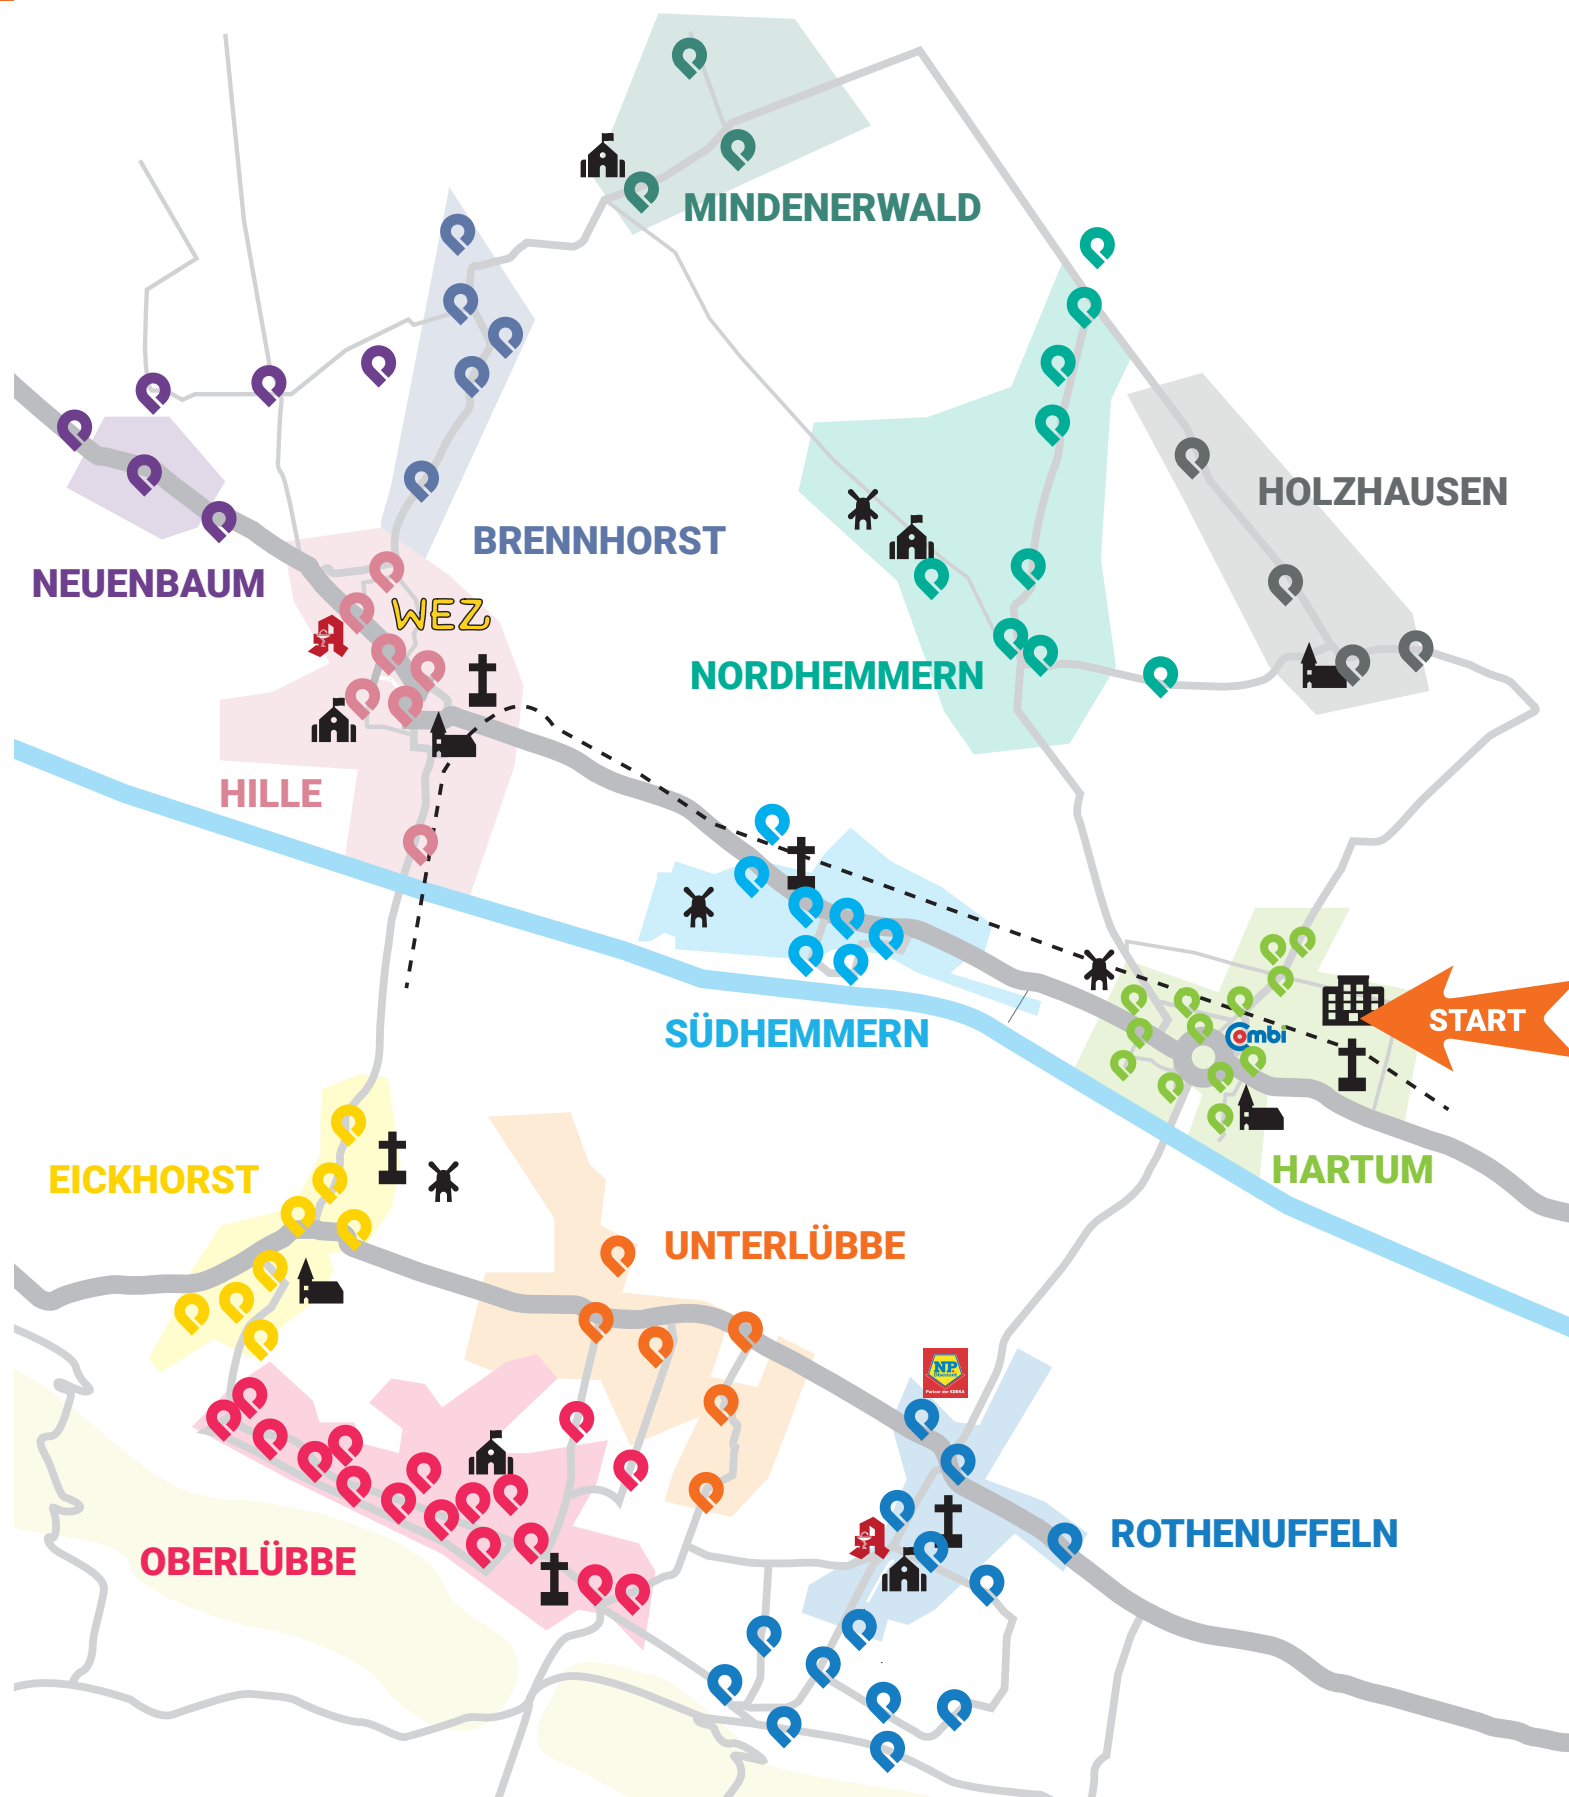

gültig ab 07.08.2023

HALTESTELLEN + ABFAHRTSZEITEN

Linie 526

BBH

BürgerBusHille

In **3 Schritten** zur
Buchung der Linie 526

So einfach funktioniert's:

Schritt 1
Wählen Sie Ihre
gewünschte Abfahrtszeit
aus dem Plan.

Schritt 2
Rufen Sie mindestens
1 Stunde vor Abfahrt
diese Telefonnummer an:
0 52 31 / 97 76 81 und
geben Sie Ihre Fahrt durch.

Schritt 3
Wir holen Sie zur
gewünschten Zeit an der
gebuchten Haltestelle ab
und bringen Sie an Ihr Ziel.

OWL mobil

Mehr Infos?

www.teuto-owl.de

Herausgeber: www.mhv-info.de

Buchungszeiten

(keine Fahrtzeiten)

Tel. 0 52 31 / 97 76 81

Mo. bis Do.	05:30 – 00:00 Uhr
Fr.	05:30 – 01:00 Uhr
Sa.	06:30 – 01:00 Uhr
So. & Feiertage	08:00 – 00:00 Uhr
Heiligabend & Silvester	08:00 – 16:00 Uhr

Ganz nach Ihren Wünschen.

Buchen Sie Ihre Fahrten:

- Tage im Voraus oder
- wiederkehrende Fahrten im Abo
- oder die Rückfahrt gleich mit!

In Hille zuhause.

Trotz sorgfältiger Prüfung können bei der Fülle an Daten kleine Fehler oder Unstimmigkeiten auftreten. Für tagesaktuelle Informationen zu Fahrplänen, Umleitungen und Tarifen wenden Sie sich an die Mobilitätsberatungen Ihrer Region.